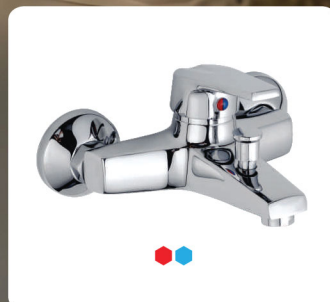

KPC-C99

675x375x715mm

Bảo hành toàn thân **10 NĂM**

Bảo hành bộ xả **03 NĂM**

Giá: 3.960.000

Kiểu xả: EZ Clean với lỗ xả nước lớn xoáy vào bên trong kết hợp kỹ thuật vành RIM với nhiều lỗ nhỏ trên vành cuốn trôi mọi vết bẩn triệt để từng ngóc ngách, hạn chế tối đa bám khuẩn trên bề mặt.