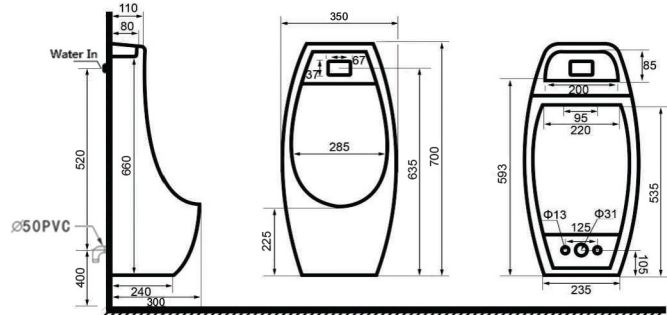

Bàn tiểu cảm ứng đặt sàn

KPT-C702 **Giá: 8.480.000**

410x400x1030mm DC: 6V/AC: 220V

Bảo hành toàn thân **10 NĂM**

Bảo hành bộ cảm ứng **03 NĂM**

Bàn tiểu cảm ứng treo tường

KPT-C709 **Giá: 4.280.000**

350x300x700mm DC: 6V/AC: 220V