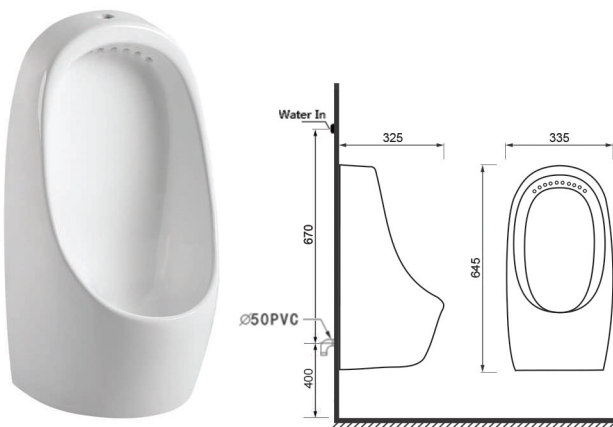

Bàn tiểu treo tường sử dụng công nghệ Nano Shiny Antimicrobial sử dụng chất men không độc hại với thiết kế sang trọng & tinh tế. Toàn thân được phủ men sáng bóng với chức năng chống thấm thấu ngăn ngừa bám bẩn và kháng khuẩn tối ưu.

Bàn tiểu treo tường cao cấp " XẢ NGANG "

KPT-1651

335x325x645mm

Bảo hành toàn thân **10 NĂM**

Giá: 2.360.000