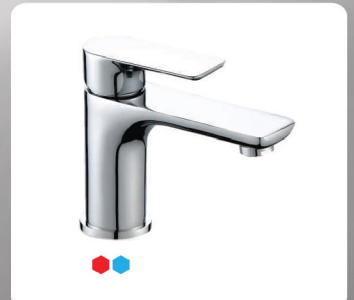

KPC-C52

650x350x790mm

Bảo hành toàn thân **10 NĂM**

Bảo hành bộ xả **03 NĂM**

Giá: 4.400.000

Kiểu xả: EZ Clean với lỗ xả nước lớn xoáy vào bên trong kết hợp kỹ thuật vành RIM với nhiều lỗ nhỏ trên vành cuốn trôi mọi vết bẩn triệt để từng góc ngách, hạn chế tối đa bám khuẩn trên bề mặt.