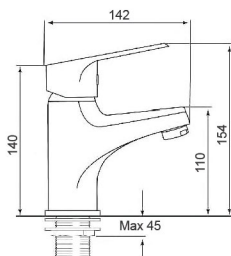

KLV22 - 152
Giá: 1.060.000