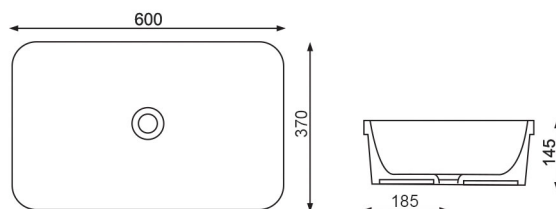

KPL-179 Giá bộ: **1.590.000**

KT: 520x425x495mm

KTL: 520x425x180mm **Giá: 1.110.000**

KTC: 290x250x360mm **Giá: 610.000**

Bảo hành toàn thân **10 NĂM**

KPL-171 **Giá: 920.000**

KT: 490x400x170mm

Bảo hành toàn thân **10 NĂM**

KPL-511

440x370x160mm

Bảo hành toàn thân **10 NĂM**

Giá: 920.000

KPL-282

600x370x145mm

Bảo hành toàn thân **10 NĂM**

Giá: 2.100.000