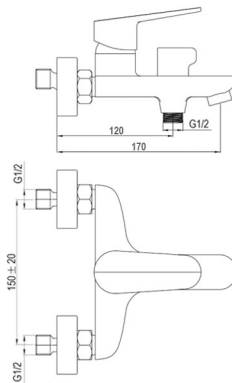

KST12 - 361
Giá: 1.760.000 (bộ)