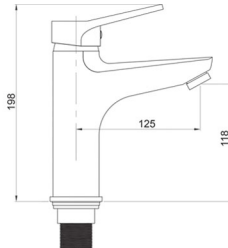

KLV22 - 622
Giá: 1.310.000