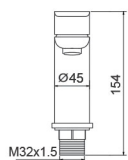

KLV22 - 152
Giá: 1.060.000