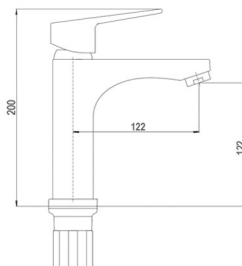

KLV22 - 362
Giá: 1.090.000