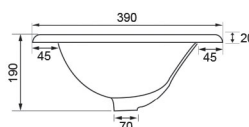

KPL-511

440x370x160mm

Bảo hành toàn thân **10 NĂM**

Giá: 920.000

KPL-282

600x370x145mm

Bảo hành toàn thân **10 NĂM**

Giá: 2.100.000

KPL-C680

565x470x210mm

Bảo hành toàn thân **10 NĂM**

Giá: 940.000

KPL-C610

555x390x190mm

Bảo hành toàn thân **10 NĂM**

Giá: 1.110.000