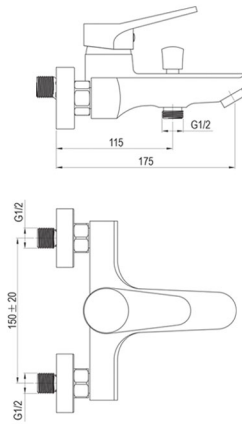

keli Plus®

KST12 - 621
Giá: 1.890.000 (bộ)