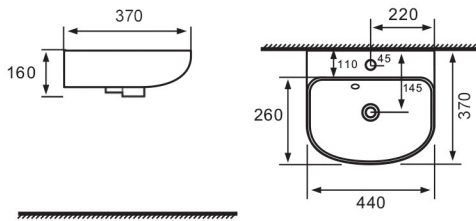

KPL-511

440x370x160mm

Bảo hành toàn thân **10 NĂM**

Giá: 920.000