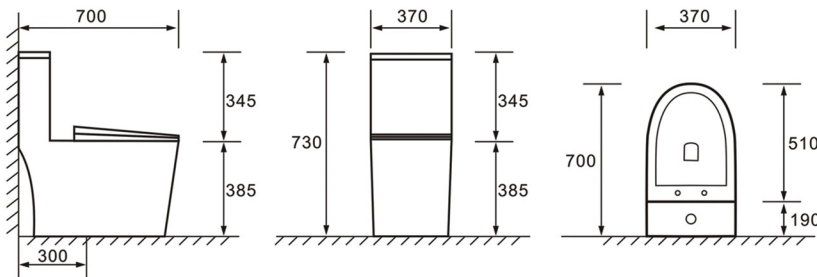

KPC-C81

700x370x730mm

Bảo hành toàn thân **10 NĂM**

Bảo hành bộ xả **03 NĂM**

Giá: 4.600.000