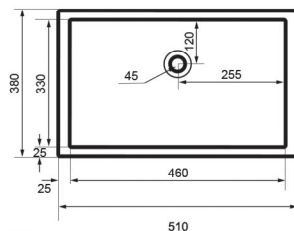

KPL-8021

480x400x205mm

Bảo hành toàn thân **10 NĂM**

Giá: 710.000

KPL-2016

510x380x190mm

Bảo hành toàn thân **10 NĂM**

Giá: 990.000

KPL-8438

390x390x135mm

Bảo hành toàn thân **10 NĂM**

Giá: 1.380.000

KPL-8501

460x420x160mm

Bảo hành toàn thân **10 NĂM**

Giá: 1.800.000