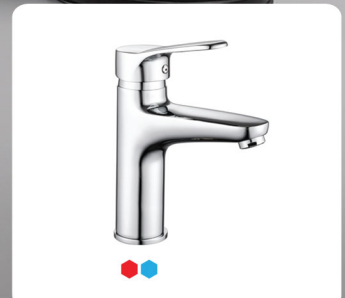

KPC-C68

690x350x750mm

Bảo hành toàn thân **10 NĂM**

Bảo hành bộ xả **03 NĂM**

Giá: 4.200.000

Kiểu xả: EZ Clean với lỗ xả nước lớn xoáy vào bên trong kết hợp kỹ thuật vành RIM với nhiều lỗ nhỏ trên vành cuốn trôi mọi vết bẩn triệt để từng góc ngách, hạn chế tối đa bám khuẩn trên bề mặt.