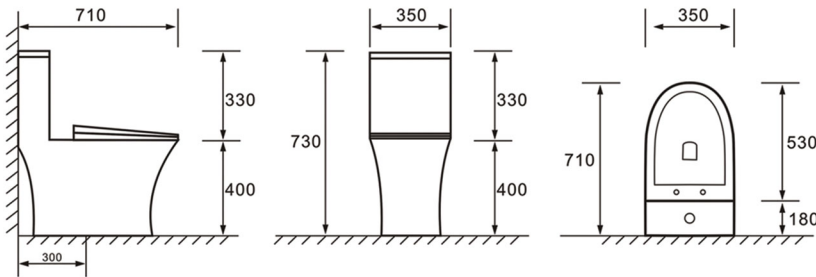

KPC-C79

710x350x730mm

Bảo hành toàn thân **10 NĂM**

Bảo hành bộ xả **03 NĂM**

Giá: 4.260.000