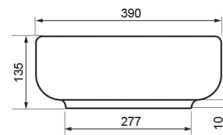

KPL-C602

565x490x200mm

Bảo hành toàn thân **10 NĂM**

Giá: 740.000

KPL-8428

420x420x130mm

Bảo hành toàn thân **10 NĂM**

Giá: 1.530.000

KPL-8021

480x400x205mm

Bảo hành toàn thân **10 NĂM**

Giá: 710.000

KPL-2016

510x380x190mm

Bảo hành toàn thân **10 NĂM**

Giá: 990.000

KPL-8438

390x390x135mm

Bảo hành toàn thân **10 NĂM**

Giá: 1.380.000

KPL-8501

460x420x160mm

Bảo hành toàn thân **10 NĂM**

Giá: 1.800.000

KPL-8002

465x465x155mm

Bảo hành toàn thân **10 NĂM**

Giá: 1.470.000

KPL-8025

490x375x135mm

Bảo hành toàn thân **10 NĂM**

Giá: 1.330.000