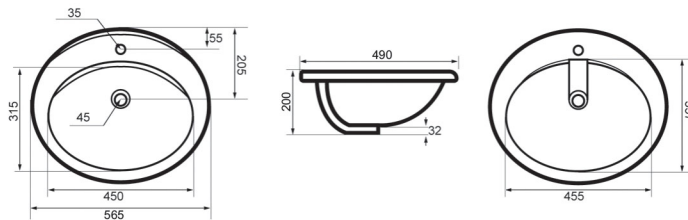

KPL-C602

565x490x200mm

Bảo hành toàn thân **10 NĂM**

Giá: 740.000