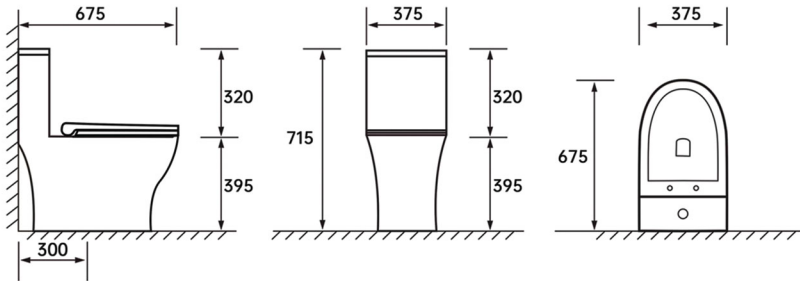

KPC-C99

675x375x715mm

Bảo hành toàn thân **10 NĂM**

Bảo hành bộ xả **03 NĂM**

Giá: 3.960.000