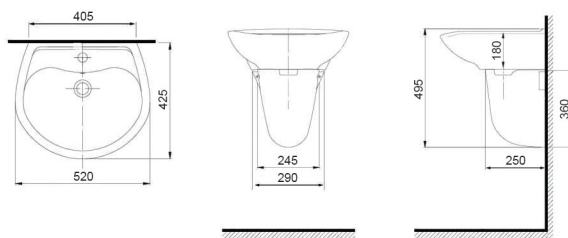

KPL-179 Giá bộ: **1.590.000**

KT: 520x425x495mm

KTL: 520x425x180mm **Giá: 1.110.000**

KTC: 290x250x360mm **Giá: 610.000**

Bảo hành toàn thân **10 NĂM**

KPL-171 **Giá: 920.000**

KT: 490x400x170mm

Bảo hành toàn thân **10 NĂM**