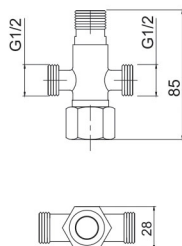

keli Plus®

KVT61 - D01

Giá: 160.000