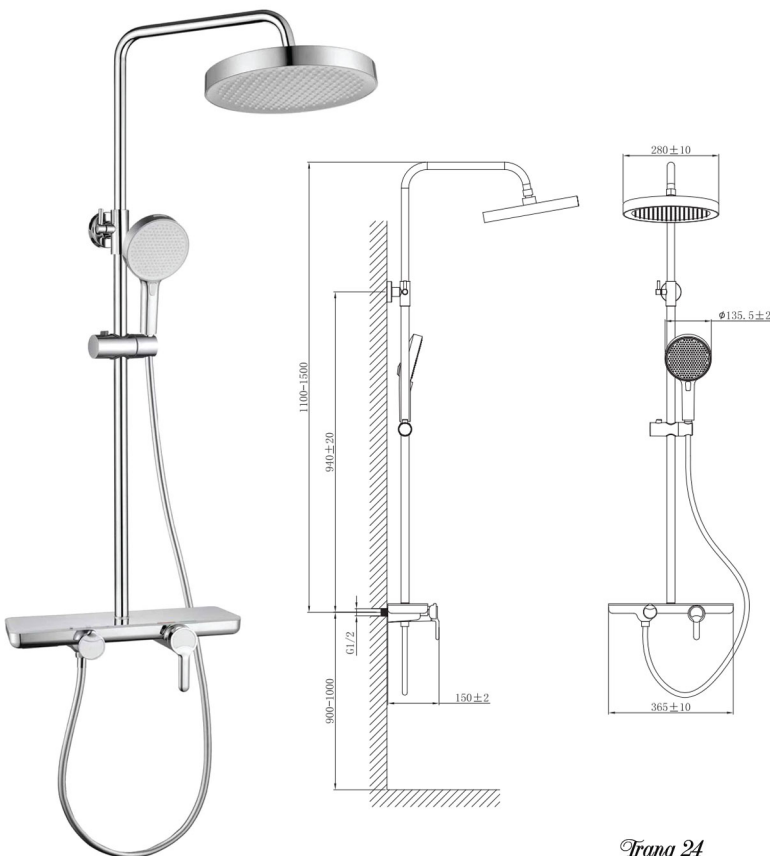

KST12 - 123
Giá: 4.360.000