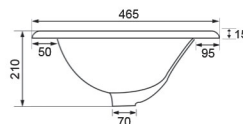

KPL-C680

565x470x210mm

Bảo hành toàn thân **10 NĂM**

Giá: 940.000