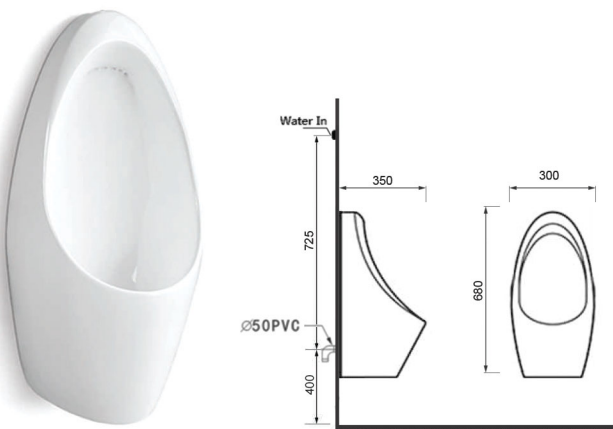

Bàn tiểu treo tường cao cấp " XẢ NGANG "

KPT-1651

335x325x645mm

Bảo hành toàn thân **10 NĂM**

Giá: 2.360.000

Bàn tiểu treo tường cao cấp

KPT-C715

350x300x680mm