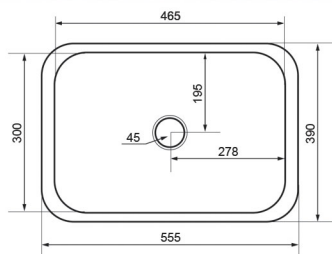

KPL-179 Giá bộ: **1.590.000**

KT: 520x425x495mm

KTL: 520x425x180mm **Giá: 1.110.000**

KTC: 290x250x360mm **Giá: 610.000**

Bảo hành toàn thân **10 NĂM**

KPL-171 **Giá: 920.000**

KT: 490x400x170mm

Bảo hành toàn thân **10 NĂM**

KPL-C680

565x470x210mm

Bảo hành toàn thân **10 NĂM**

Giá: 940.000

KPL-C610

555x390x190mm

Bảo hành toàn thân **10 NĂM**

Giá: 1.110.000

KPL-C602

565x490x200mm

Bảo hành toàn thân **10 NĂM**

Giá: 740.000

KPL-8428

420x420x130mm

Bảo hành toàn thân **10 NĂM**

Giá: 1.530.000

KPL-8021

480x400x205mm

Bảo hành toàn thân **10 NĂM**

Giá: 710.000

KPL-2016

510x380x190mm

Bảo hành toàn thân **10 NĂM**

Giá: 990.000