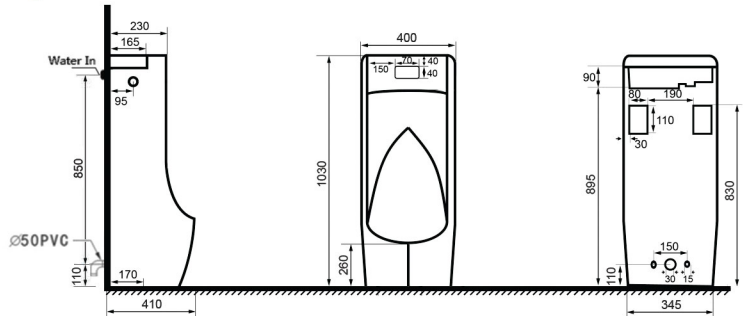

Bàn tiểu cảm ứng đặt sàn sử dụng công nghệ Nano Shiny Antimicrobial với thiết kế sang trọng & tinh tế. Toàn thân được phủ men sáng bóng với chức năng chống thấm thấu ngăn ngừa bám bẩn và kháng khuẩn tối ưu. Được kết hợp với bộ cảm biến cao cấp cho khả năng tiết kiệm nước tốt nhất

Bàn tiểu cảm ứng đặt sàn

KPT-C702   **Giá: 8.480.000**

410x400x1030mm   DC: 6V/AC: 220V

Bảo hành toàn thân **10 NĂM**

Bảo hành bộ cảm ứng **03 NĂM**