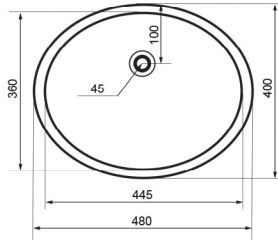

KPL-C602

565x490x200mm

Bảo hành toàn thân **10 NĂM**

Giá: 740.000

KPL-8428

420x420x130mm

Bảo hành toàn thân **10 NĂM**

Giá: 1.530.000

KPL-8021

480x400x205mm

Bảo hành toàn thân **10 NĂM**

Giá: 710.000

KPL-2016

510x380x190mm

Bảo hành toàn thân **10 NĂM**

Giá: 990.000