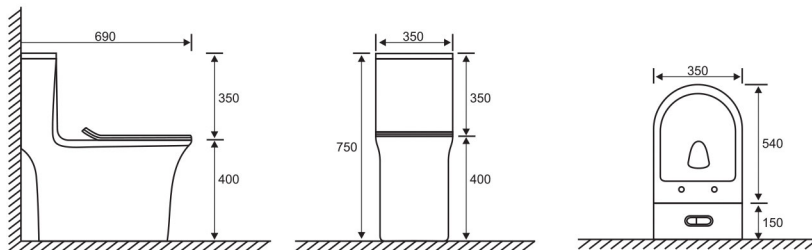

KPC-C68

690x350x750mm

Bảo hành toàn thân **10 NĂM**

Bảo hành bộ xả **03 NĂM**

Giá: 4.200.000