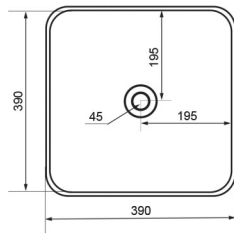

KPL-C602

565x490x200mm

Bảo hành toàn thân **10 NĂM**

Giá: 740.000

KPL-8428

420x420x130mm

Bảo hành toàn thân **10 NĂM**

Giá: 1.530.000

KPL-8021

480x400x205mm

Bảo hành toàn thân **10 NĂM**

Giá: 710.000

KPL-2016

510x380x190mm

Bảo hành toàn thân **10 NĂM**

Giá: 990.000

KPL-8438

390x390x135mm

Bảo hành toàn thân **10 NĂM**

Giá: 1.380.000

KPL-8501

460x420x160mm

Bảo hành toàn thân **10 NĂM**

Giá: 1.800.000

KPL-8002

465x465x155mm

Bảo hành toàn thân **10 NĂM**

Giá: 1.470.000

KPL-8025

490x375x135mm

Bảo hành toàn thân **10 NĂM**

Giá: 1.330.000