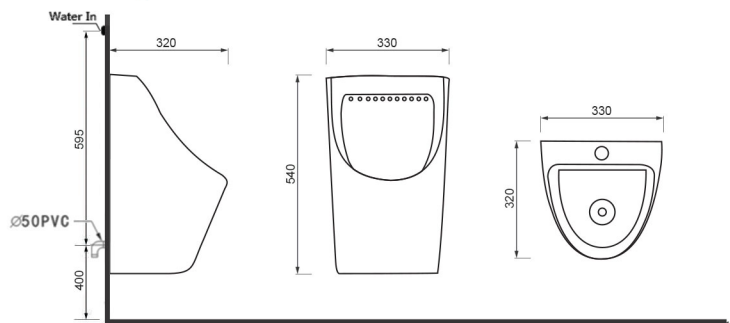

Bàn tiểu cảm ứng cao cấp

KPT-C721

Giá: 4.690.000

340x270x670mm

DC: 6V

Bảo hành toàn thân **10 NĂM**

Bảo hành bộ cảm ứng **03 NĂM**

Bàn tiểu treo tường cao cấp " XẢ NGANG "