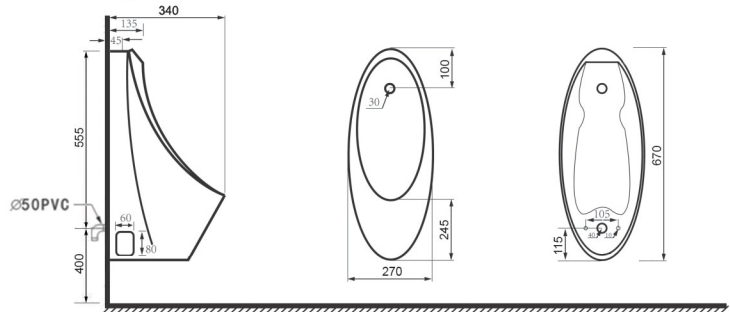

Bàn tiểu treo tường sử dụng công nghệ Nano Shiny Antimicrobial sử dụng chất men không độc hại với thiết kế sang trọng & tinh tế. Toàn thân được phủ men sáng bóng với chức năng chống thấm thấu ngăn ngừa bám bẩn và kháng khuẩn tối ưu.

Bàn tiểu cảm ứng cao cấp

KPT-C721

Giá: 4.690.000

340x270x670mm

DC: 6V

Bảo hành toàn thân **10 NĂM**

Bảo hành bộ cảm ứng **03 NĂM**