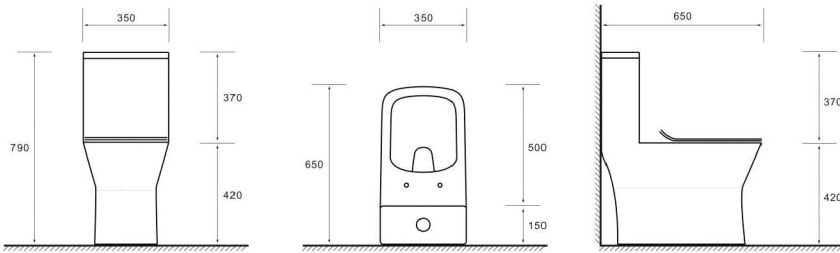

*** Sản phẩm bồn cầu Keli *Plus* được sản xuất theo ống thoát lớn 55mm có mặt cắt lớn hơn ống thoát truyền thống.** Nó có thể gia tăng lưu lượng xả ngay lập tức, đảm bảo khả năng xả và ngăn chặn tắc nghẽn. Đồng thời, công nghệ tráng men ống thoát cũng được áp dụng, giúp gia tăng hiệu quả xả, giải quyết các vấn đề như ống thoát bẩn, tắc nghẽn...

KPC-C52

650x350x790mm

Bảo hành toàn thân **10 NĂM**

Bảo hành bộ xả **03 NĂM**

Giá: 4.400.000

Kiểu xả: EZ Clean với lỗ xả nước lớn xoáy vào bên trong kết hợp kỹ thuật vành RIM với nhiều lỗ nhỏ trên vành cuốn trôi mọi vết bẩn triệt để từng góc ngách, hạn chế tối đa bám khuẩn trên bề mặt.