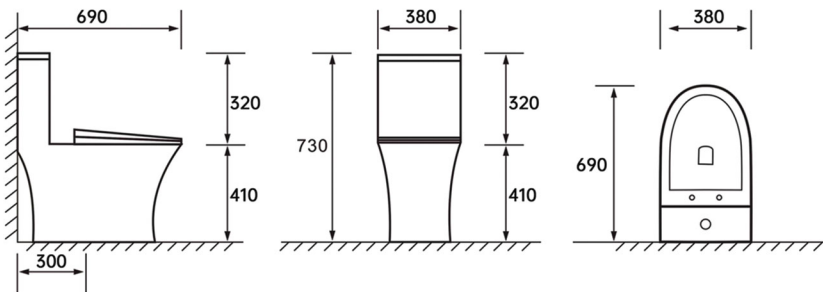

KPC-C81

700x370x730mm

Bảo hành toàn thân **10 NĂM**

Bảo hành bộ xả **03 NĂM**

Giá: 4.600.000

Kiểu xả: EZ Clean với lỗ xả nước lớn xoáy vào bên trong kết hợp kỹ thuật vành RIM với nhiều lỗ nhỏ trên vành cuốn trôi mọi vết bẩn triệt để từng góc ngách, hạn chế tối đa bám khuẩn trên bề mặt.

KPC-C83

690x380x730mm

Bảo hành toàn thân **10 NĂM**

Bảo hành bộ xả **03 NĂM**

Giá: 4.040.000

Kiểu xả: Với lỗ xả nước lớn xoáy vào bên trong kết hợp công nghệ ECO với hai cửa xả hai bên vành cầu tạo dòng chảy mạnh mẽ nhanh chóng cuốn trôi vết bẩn, tăng cường khả năng dội rửa, chống nghẹt, hạn chế tối đa bám khuẩn trên bề mặt.