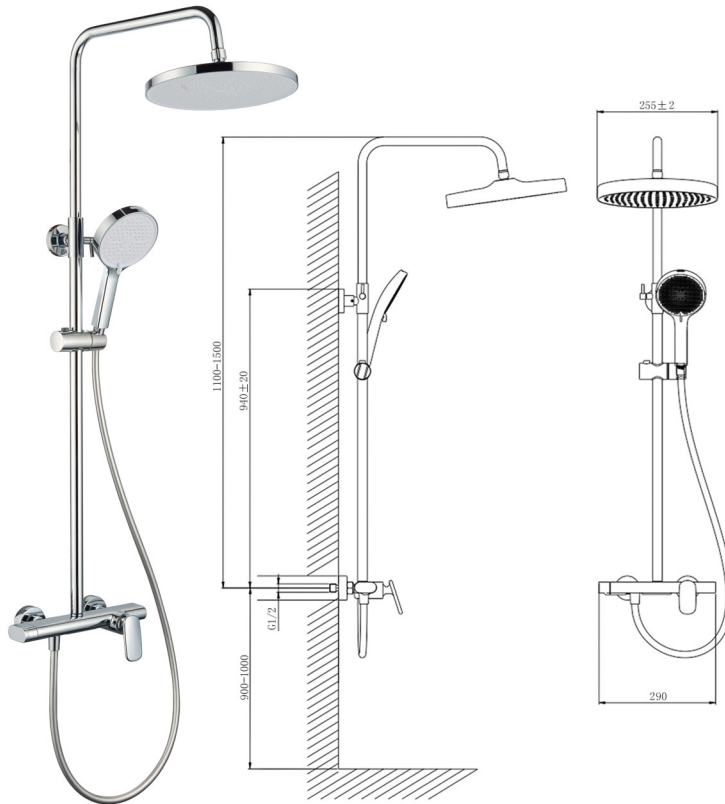

KST12 - 125
Giá: 4.420.000