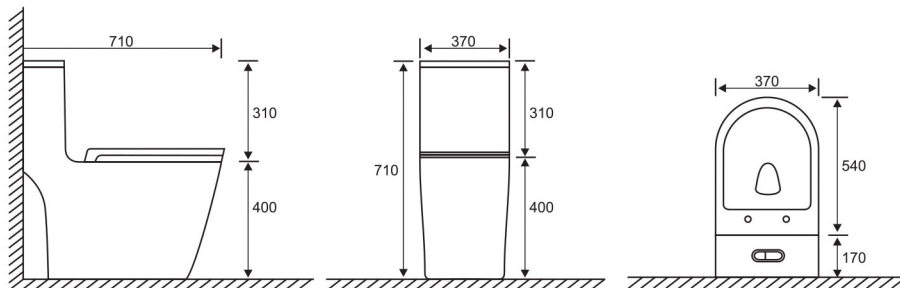

KPC-C95

710x370x710mm

Bảo hành toàn thân **10 NĂM**

Bảo hành bộ xả **03 NĂM**

Giá: 5.000.000