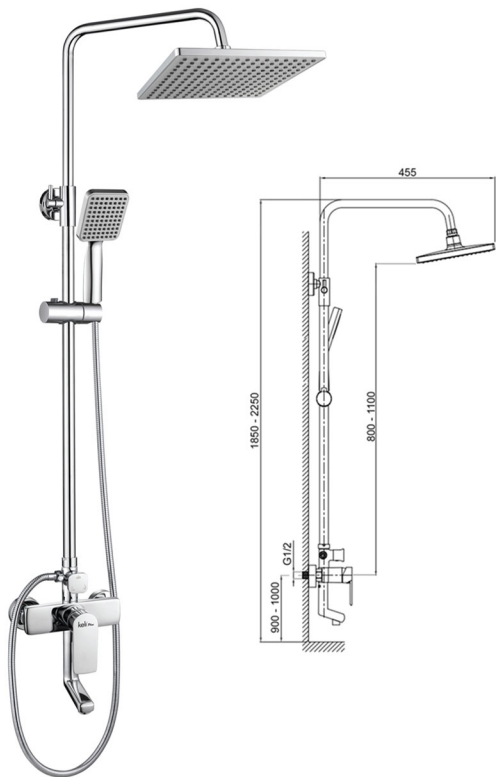

keli Plus®

KST12 - 107
Giá: 3.980.000