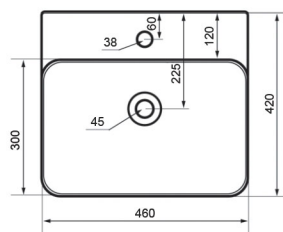

KPL-8021

480x400x205mm

Bảo hành toàn thân **10 NĂM**

Giá: 710.000

KPL-2016

510x380x190mm

Bảo hành toàn thân **10 NĂM**

Giá: 990.000

KPL-8438

390x390x135mm

Bảo hành toàn thân **10 NĂM**

Giá: 1.380.000

KPL-8501

460x420x160mm

Bảo hành toàn thân **10 NĂM**

Giá: 1.800.000

KPL-8002

465x465x155mm

Bảo hành toàn thân **10 NĂM**

Giá: 1.470.000

KPL-8025

490x375x135mm

Bảo hành toàn thân **10 NĂM**

Giá: 1.330.000