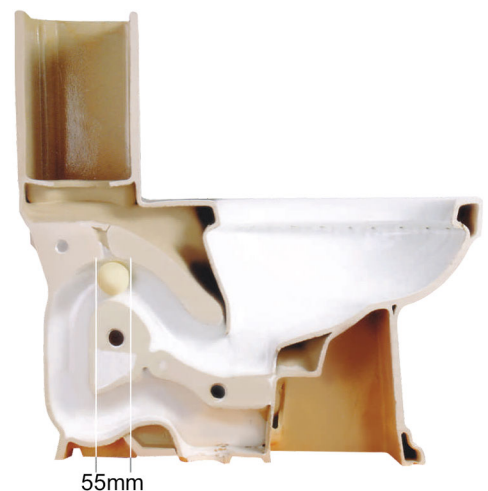

*** Sản phẩm bồn cầu Keli *Plus* được sản xuất theo ống thoát lớn 55mm có mặt cắt lớn hơn ống thoát truyền thống.** Nó có thể gia tăng lưu lượng xả ngay lập tức, đảm bảo khả năng xả và ngăn chặn tắc nghẽn. Đồng thời, công nghệ tráng men ống thoát cũng được áp dụng, giúp gia tăng hiệu quả xả, giải quyết các vấn đề như ống thoát bẩn, tắc nghẽn...