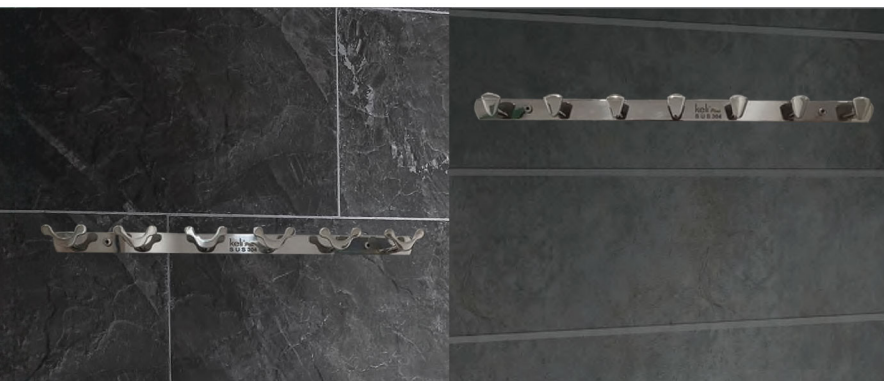

K315V Φ 90

Giá: 240.000