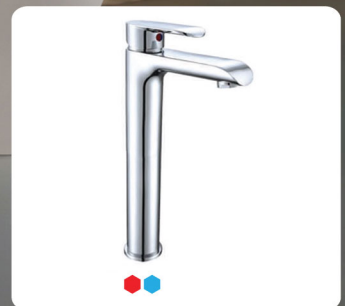

KPC-C95

710x370x710mm

Bảo hành toàn thân **10 NĂM**

Bảo hành bộ xả **03 NĂM**

Giá: 5.000.000

Kiểu xả: Với lỗ xả nước lớn xoáy vào bên trong kết hợp công nghệ ECO với hai cửa xả hai bên vành cầu tạo dòng chảy mạnh mẽ nhanh chóng cuốn trôi vết bẩn, tăng cường khả năng dội rửa, chống nghẹt, hạn chế tối đa bám khuẩn trên bề mặt.