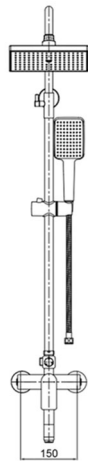

keli Plus®

KST12 - 107
Giá: 3.980.000