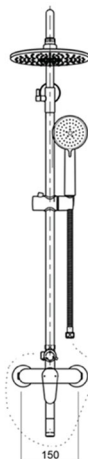

KST12 - 106
Giá: 3.790.000