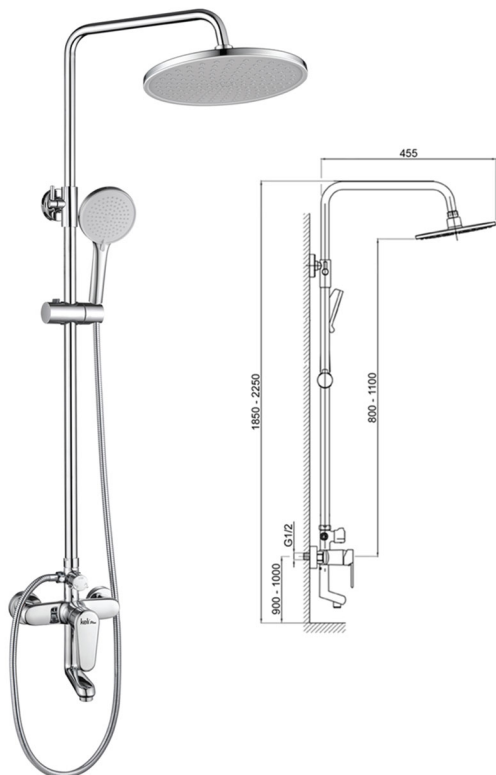

Bàn tiểu treo tường cao cấp " XẢ NGANG "

KPT-1651

335x325x645mm

Bảo hành toàn thân **10 NĂM**

Giá: 2.360.000

Bàn tiểu treo tường cao cấp

KPT-C715

350x300x680mm

Bảo hành toàn thân **10 NĂM**

Giá: 1.780.000

 **KST12 - 125**
Giá: 4.420.000

 **KST12 - 123**
Giá: 4.360.000

keli Plus®

KST12 - 107
Giá: 3.980.000

KST12 - 106
Giá: 3.790.000

keli Plus®

 **KST12 - 621**
Giá: 1.890.000 (bộ)

 **KLV22 - 622**
Giá: 1.310.000

 **KST12 - 361**
Giá: 1.760.000 (bộ)

 **KLV22 - 362**
Giá: 1.090.000

keli Plus®

 **KST12 - 151**
Giá: 1.570.000 (bộ)

 **KLV22 - 152**
Giá: 1.060.000

 **KLV22 - 623**
Giá: 2.030.000

 **KLV22 - 822**
Giá: 2.100.000

◆ **KLV21 - 269**

Giá: 550.000

◆ **KLV21 - 303**

Giá: 490.000

◆ **KLV21 - 390**

Giá: 420.000