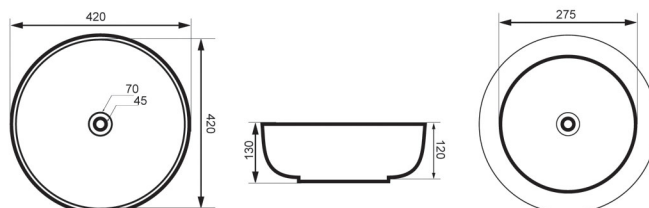

KPL-C602

565x490x200mm

Bảo hành toàn thân **10 NĂM**

Giá: 740.000

KPL-8428

420x420x130mm

Bảo hành toàn thân **10 NĂM**

Giá: 1.530.000

KPL-8021

480x400x205mm

Bảo hành toàn thân **10 NĂM**

Giá: 710.000

KPL-2016

510x380x190mm

Bảo hành toàn thân **10 NĂM**

Giá: 990.000