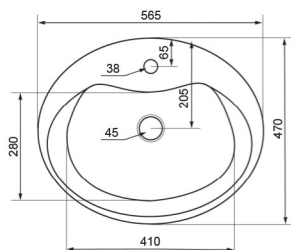

KPL-C680

565x470x210mm

Bảo hành toàn thân **10 NĂM**

Giá: 940.000