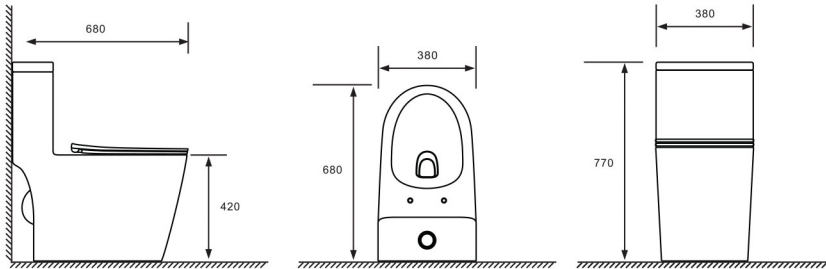

KPC-C72

680x380x770mm

Bảo hành toàn thân **10 NĂM**

Bảo hành bộ xả **03 NĂM**

Giá: 5.400.000